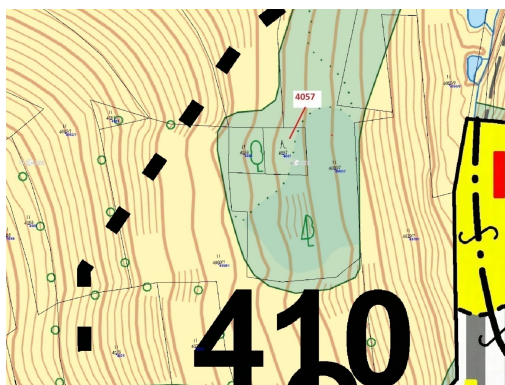

Lesní pozemek o výměře 435 m², podíl 1/1, katastrální území Zděchov, obec Zděchov, obec s rozšířenou

756, Zděchov

14 000 Kč
za nemovitost

Vyřizuje
Call centrum
exdrazby.cz
Tel.: +420 774 740 636
GSM: +420 774 740 636
E-mail:
dotazy@exdrazby.cz

Celková plocha: 435 m²

Druh pozemku: les

POPIS NEMOVITOSTI: Lesní pozemek o výměře 435 m², parcelní číslo 4057, podíl 1/1, katastrální území Zděchov, obec Zděchov, obec s rozšířenou působností Vsetín, okres Vsetín, Zlínský kraj.