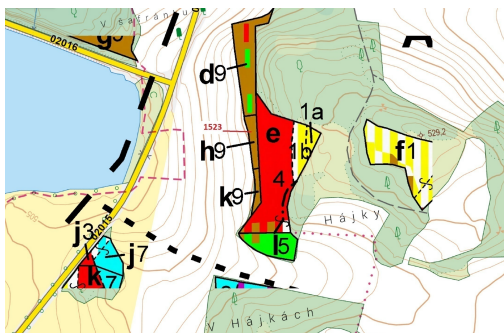

**Lesní pozemek o výměře 645 m², podíl 1/1, katastrální území
Bezděkov u Kasejovic, obec Hradiště, obe
33544, Hradiště**

13 000 Kč
za nemovitost

Vyřizuje
Call centrum
exdrazby.cz
Tel.: +420 774 740 636
GSM: +420 774 740 636
E-mail:
dotazy@exdrazby.cz

Celková plocha: 645 m²

Druh pozemku: les

POPIS NEMOVITOSTI: Lesní pozemek o výměře 645 m², parcelní číslo 1523, podíl 1/1, katastrální území Bezděkov u Kasejovic, obec Hradiště, obec s rozšířenou působností Nepomuk, okres Plzeň-jih, Plzeňský kraj. Po těžbě.