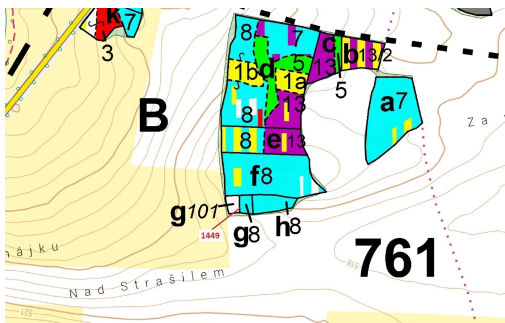

**Lesní pozemek o výměře 638 m<sup>2</sup>, podíl 1/1, katastrální území  
Bezděkov u Kasejovic, obec Hradiště, obe  
33544, Hradiště**

**13 000 Kč**  
za nemovitost

Vyřizuje  
**Call centrum**  
**exdražby.cz**  
**Tel.:** +420 774 740 636  
**GSM:** +420 774 740 636  
**E-mail:**  
[dotazy@exdražby.cz](mailto:dotazy@exdražby.cz)

**Celková plocha:** 638 m<sup>2</sup>

**Druh pozemku:** les

**POPIS NEMOVITOSTI:** Lesní pozemek o výměře 638 m<sup>2</sup>, parcelní číslo 1449, podíl 1/1, katastrální území Bezděkov u Kasejovic, obec Hradiště, obec s rozšířenou působností Nepomuk, okres Plzeň-jih, Plzeňský kraj. Po těžbě.