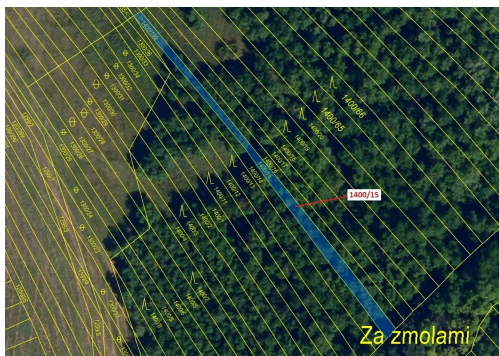

## Lesní pozemek o výměře 255 m<sup>2</sup>, podíl 1/1, katastrální území Budkovice, obec Ivančice, obec s rozšíře

66491, Ivančice

**11 000 Kč**  
za nemovitost

Vyřizuje  
**Call centrum**  
**exdrazby.cz**  
**Tel.:** +420 774 740 636  
**GSM:** +420 774 740 636  
**E-mail:**  
[dotazy@exdrazby.cz](mailto:dotazy@exdrazby.cz)

**Celková plocha:** 255 m<sup>2</sup>

**Druh pozemku:** les

**POPIS NEMOVITOSTI:** Lesní pozemek o výměře 255 m<sup>2</sup>, parcelní číslo 1400/15, podíl 1/1, katastrální území Budkovice, obec Ivančice, obec s rozšířenou působností Ivančice, okres Brno-venkov, Jihomoravský kraj.