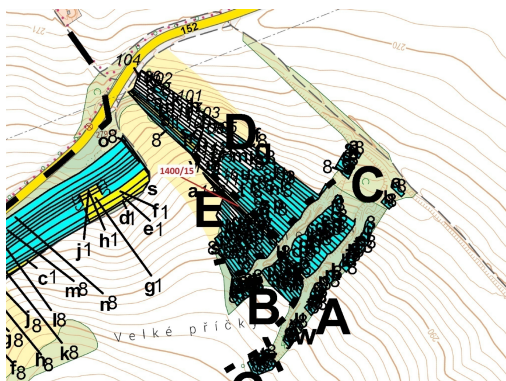

## Lesní pozemek o výměře 255 m<sup>2</sup>, podíl 1/1, katastrální území Budkovice, obec Ivančice, obec s rozšíře

66491, Ivančice

**11 000 Kč**  
za nemovitost

Vyřizuje  
**Call centrum**  
**exdrazby.cz**  
**Tel.:** +420 774 740 636  
**GSM:** +420 774 740 636  
**E-mail:**  
[dotazy@exdrazby.cz](mailto:dotazy@exdrazby.cz)

**Celková plocha:** 255 m<sup>2</sup>

**Druh pozemku:** les

**POPIS NEMOVITOSTI:** Lesní pozemek o výměře 255 m<sup>2</sup>, parcelní číslo 1400/15, podíl 1/1, katastrální území Budkovice, obec Ivančice, obec s rozšířenou působností Ivančice, okres Brno-venkov, Jihomoravský kraj.