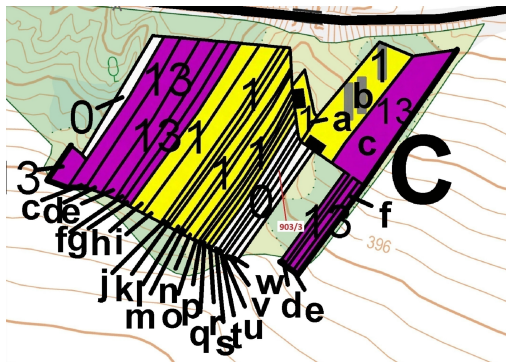

Lesní pozemek o výměře 234 m², podíl 1/1, katastrální území Březník, obec Březník, obec s rozšířenou

67574, Březník

10 000 Kč
za nemovitost

Vyřizuje
Call centrum
exdrazby.cz
Tel.: +420 774 740 636
GSM: +420 774 740 636
E-mail:
dotazy@exdrazby.cz

Celková plocha: 234 m²

Druh pozemku: les

POPIS NEMOVITOSTI: Lesní pozemek o výměře 234 m², parcelní číslo 903/3, podíl 1/1, katastrální území Březník, obec Březník, obec s rozšířenou působností Náměšť nad Oslavou, okres Třebíč, Kraj Vysočina.