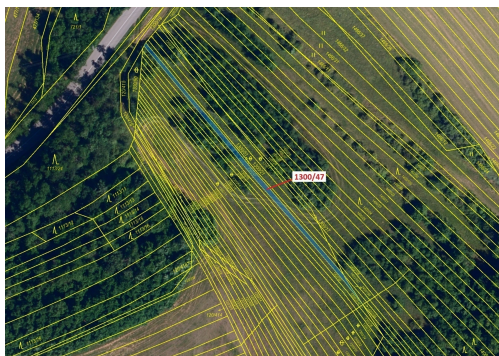

Ostatní plocha o výměře 219 m², podíl 1/1, katastrální území Budkovice, obec Ivančice, obec s rozšíř

66491, Ivančice

10 000 Kč
za nemovitost

Vyřizuje
Call centrum
exdrazby.cz
Tel.: +420 774 740 636
GSM: +420 774 740 636
E-mail:
dotazy@exdrazby.cz

Celková plocha: 219 m²

Druh pozemku: ostatní

POPIS NEMOVITOSTI: Ostatní plocha o výměře 219 m², parcelní číslo 1300/47, podíl 1/1, katastrální území Budkovice, obec Ivančice, obec s rozšířenou působností Ivančice, okres Brno-venkov, Jihomoravský kraj.