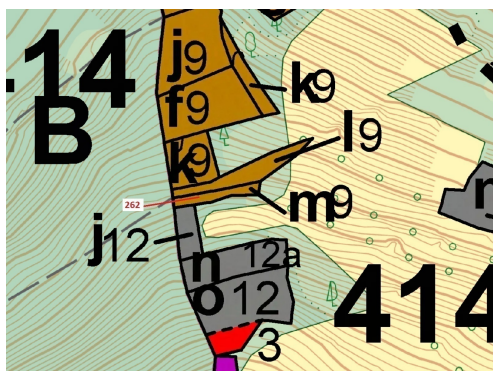

Lesní pozemek o výměře 273 m², podíl 1/1, katastrální území Zděchov, obec Zděchov, obec s rozšířenou

756, Zděchov

9 000 Kč
za nemovitost

Vyřizuje
Call centrum
exdražby.cz
Tel.: +420 774 740 636
GSM: +420 774 740 636
E-mail:
dotazy@exdražby.cz

Celková plocha: 273 m²

Druh pozemku: les

POPIS NEMOVITOSTI: Lesní pozemek o výměře 273 m², parcelní číslo 262, podíl 1/1, katastrální území Zděchov, obec Zděchov, obec s rozšířenou působností Vsetín, okres Vsetín, Zlínský kraj.