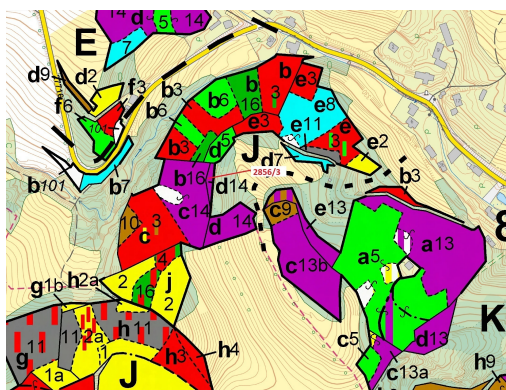

## Lesní pozemek o výměře 448 m<sup>2</sup>, podíl 1/1, katastrální území Český Dub, obec Český Dub, obec s rozšíř

463, Český Dub

**9 000 Kč**  
za nemovitost

Vyřizuje  
**Call centrum**  
**exdrazby.cz**  
**Tel.:** +420 774 740 636  
**GSM:** +420 774 740 636  
**E-mail:**  
[dotazy@exdrazby.cz](mailto:dotazy@exdrazby.cz)

**Celková plocha:** 448 m<sup>2</sup>

**Druh pozemku:** les

**POPIS NEMOVITOSTI:** Lesní pozemek o výměře 448 m<sup>2</sup>, parcelní číslo 2856/3, podíl 1/1, katastrální území Český Dub, obec Český Dub, obec s rozšířenou působností Liberec, okres Liberec, Liberecký kraj. Po těžbě.