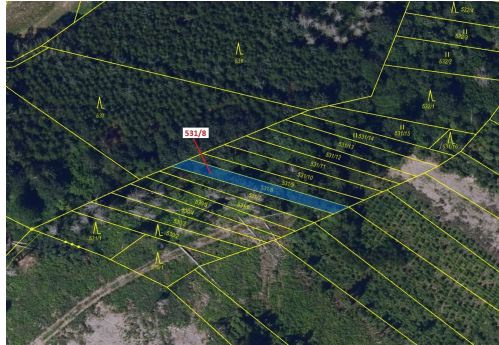

Lesní pozemek o výměře 212 m², podíl 1/1, katastrální území Mírovka, obec Havlíčkův Brod, obec s roz

58001, Havlíčkův Brod

9 000 Kč
za nemovitost

Vyřizuje
Call centrum
exdrazby.cz
Tel.: +420 774 740 636
GSM: +420 774 740 636
E-mail:
dotazy@exdrazby.cz

Celková plocha: 212 m²

Druh pozemku: les

POPIS NEMOVITOSTI: Lesní pozemek o výměře 212 m², parcelní číslo 531/8, podíl 1/1, katastrální území Mírovka, obec Havlíčkův Brod, obec s rozšířenou působností Havlíčkův Brod, okres Havlíčkův Brod, Kraj Vysočina.