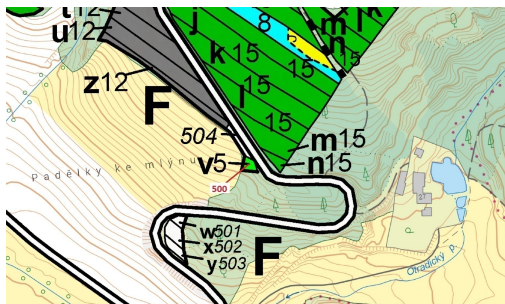

Lesní pozemek o výměře 177 m², podíl 1/1, katastrální území Jedov, obec Náměšť nad Oslavou, obec s r

675, Náměšť nad Oslavou

9 000 Kč
za nemovitost

Vyřizuje
Call centrum
exdrazby.cz
Tel.: +420 774 740 636
GSM: +420 774 740 636
E-mail:
dotazy@exdrazby.cz

Celková plocha: 177 m²

Druh pozemku: les

POPIS NEMOVITOSTI: Lesní pozemek o výměře 177 m², parcelní číslo 500, podíl 1/1, katastrální území Jedov, obec Náměšť nad Oslavou, obec s rozšířenou působností Náměšť nad Oslavou, okres Třebíč, Kraj Vysočina.