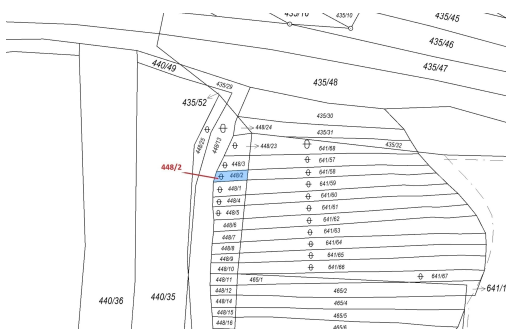

Ostatní plocha o výměře 18 m², podíl 1/1, katastrální území Budkovice, obec Ivančice, obec s rozšíře

66491, Ivančice

8 000 Kč
za nemovitost

Vyřizuje
Call centrum
exdražby.cz
Tel.: +420 774 740 636
GSM: +420 774 740 636
E-mail:
dotazy@exdražby.cz

Celková plocha: 18 m²

Druh pozemku: ostatní

POPIS NEMOVITOSTI: Ostatní plocha o výměře 18 m², parcelní číslo 448/2, podíl 1/1, katastrální území Budkovice, obec Ivančice, obec s rozšířenou působností Ivančice, okres Brno-venkov, Jihomoravský kraj.