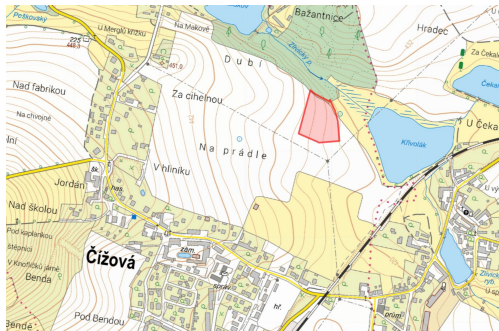

MojePole.cz

Prodej - Pozemky

číslo zakázky: 9427

Zemědělská půda, prodej, Krašovice, Čížová, Písek 39701, Čížová

Rezervace

Vyřizuje

Veronika Vencová

Tel.: +420 730779920

GSM: +420 730779920

E-mail:

vencova@mojepole.cz

Celková plocha: 6 410 m²

Druh pozemku: zemědělská

POPIS NEMOVITOSTI: V katastrálním území Nová Ves u Čížové nabízím k prodeji vlastnictví na zemědělském pozemku.

Katastrální území Nová Ves u Čížové, celková výměra 12 819 m²

-> parc. č. 21/13 (LV 143)

-> výměra určená k prodeji 6 410 m²

Pokud máte zájem nebo dotazy, neváhejte mě kontaktovat na uvedeném telefonním čísle nebo e mailové adrese.

Majitel si vyhrazuje právo vybrat kupujícího na základě nabídky.