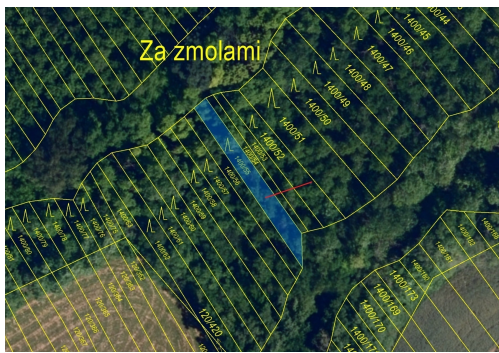

Lesní pozemek o výměře 140 m², podíl 1/1, katastrální území Budkovice, obec Ivančice, obec s rozšíře

66491, Ivančice

8 000 Kč
za nemovitost

Vyřizuje
Call centrum
exdrazby.cz
Tel.: +420 774 740 636
GSM: +420 774 740 636
E-mail:
dotazy@exdrazby.cz

Celková plocha: 140 m²

Druh pozemku: les

POPIS NEMOVITOSTI: Lesní pozemek o výměře 140 m², parcelní číslo 1400/55, podíl 1/1, katastrální území Budkovice, obec Ivančice, obec s rozšířenou působností Ivančice, okres Brno-venkov, Jihomoravský kraj.