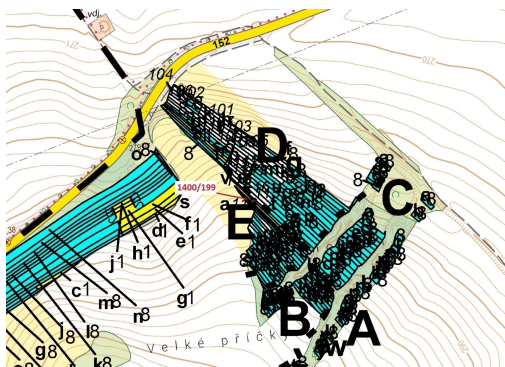

Lesní pozemek o výměře 16 m², podíl 1/1, katastrální území Budkovice, obec Ivančice, obec s rozšířen

66491, Ivančice

8 000 Kč
za nemovitost

Vyřizuje
Call centrum
exdrazby.cz
Tel.: +420 774 740 636
GSM: +420 774 740 636
E-mail:
dotazy@exdrazby.cz

Celková plocha: 16 m²

Druh pozemku: les

POPIS NEMOVITOSTI: Lesní pozemek o výměře 16 m², parcelní číslo 1400/199, podíl 1/1, katastrální území Budkovice, obec Ivančice, obec s rozšířenou působností Ivančice, okres Brno-venkov, Jihomoravský kraj.