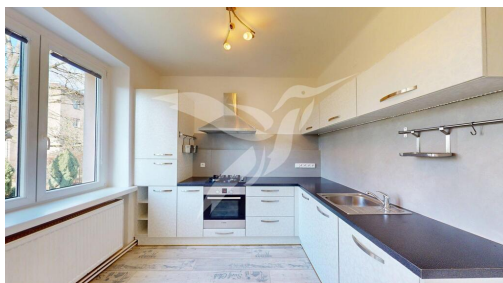

Pronájem bytu 2+1, Plzeň

Kyjevská, 32600, Plzeň 2-Slovany, Plzeň

15 500 Kč

za měsíc

Zálohy na služby 600,- Kč /
1 osoba, každá další osoba
+ 500,- Kč; Energie se
převádí na nájemce

Vyřizuje

Blanka Mráziková

Tel.: +420 605 192 898

GSM: +420 605 192 898

E-mail:

blanka.mrazikova@vasdomovník.cz

Dispozice bytu:	2+1	Podlaží v domě:	1
Počet podlaží v domě:	3	Celková podlahová plocha:	67 m²
Druh objektu:	cihlová	Stav objektu:	dobrý
Vlastnictví:	osobní	Umístění objektu:	okraj obce
Doprava:	silnice; MHD	Elektřina:	Elektro - 230 V
Voda:	Vodovod	Topení:	Lokální - plynové
Odpad:	Kanalizace	Energetická náročnost:	G - Mimořádně nehospodárná

POPIS NEMOVITOSTI: Nabízíme Vám k pronájmu bytovou jednotku o dispozici 2+1, na adrese Kyjevská, Plzeň.

Byt o velikosti 67 m², se nachází v 1.NP bez výtahu.

Skládá se z pokoje s kuchyňskou linkou, průchozího pokoje, samostatného pokoje, předsíně, komory, koupelny a toalety. K bytu přináleží 2 sklepy a taky možnost využití zahrady.

Ohřev vody a vytápění je zajištěno plynovým kotlem. Energie se přepisují na nájemníka.

Předností nemovitosti je jeho prosvětlení a dobrá tepelná izolace.

Byt se nachází v lokalitě s dobrou dostupností veškeré občanské vybavenosti - MŠ, ZŠ, OC Galerie, MHD, poliklinika, dětské sportoviště...

Na začátku pronájmu se skládá vratná jistota ve výši 22 000,- Kč a poplatek za zprostředkování.

Byt je volný k nastěhování dle domluvy. Rádi Vás přivítáme na prohlídce.