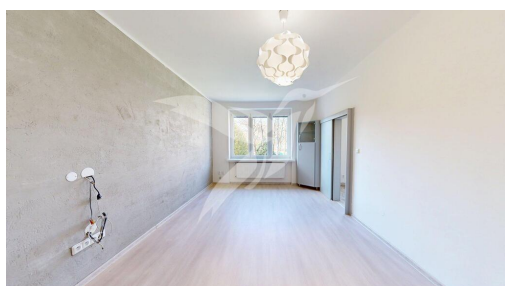

Pronájem bytu 2+1, Plzeň

Kyjevská, 32600, Plzeň 2-Slovany, Plzeň

15 500 Kč

za měsíc

Zálohy na služby 600,- Kč /
1 osoba, každá další osoba
+ 500,- Kč; Energie se
převádí na nájemce

Vyřizuje

Blanka Mráziková

Tel.: +420 605 192 898

GSM: +420 605 192 898

E-mail:

blanka.mrazikova@vasdomovník.cz

Dispozice bytu:	2+1	Podlaží v domě:	1
Počet podlaží v domě:	3	Celková podlahová plocha:	67 m²
Druh objektu:	cihlová	Stav objektu:	dobrý
Vlastnictví:	osobní	Umístění objektu:	okraj obce
Doprava:	silnice; MHD	Elektřina:	Elektro - 230 V
Voda:	Vodovod	Topení:	Lokální - plynové
Odpad:	Kanalizace	Energetická náročnost:	G - Mimořádně nehospodárná

POPIS NEMOVITOSTI: Nabízíme Vám k pronájmu bytovou jednotku o dispozici 2+1, na adrese Kyjevská, Plzeň.

Byt o velikosti 67 m², se nachází v 1.NP bez výtahu.

Skládá se z pokoje s kuchyňskou linkou, průchozího pokoje, samostatného pokoje, předsíně, komory, koupelny a toalety. K bytu přináleží 2 sklepy a taky možnost využití zahrady.

Ohřev vody a vytápění je zajištěno plynovým kotlem. Energie se přepisují na nájemníka.

Předností nemovitosti je jeho prosvětlení a dobrá tepelná izolace.

Byt se nachází v lokalitě s dobrou dostupností veškeré občanské vybavenosti - MŠ, ZŠ, OC Galerie, MHD, poliklinika, dětské sportoviště...

Na začátku pronájmu se skládá vratná jistota ve výši 22 000,- Kč a poplatek za zprostředkování.

Byt je volný k nastěhování dle domluvy. Rádi Vás přivítáme na prohlídce.