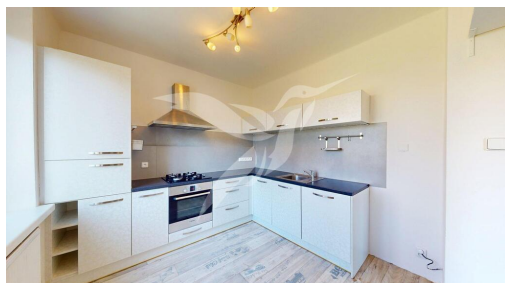

Pronájem bytu 2+1, Plzeň

Kyjevská, 32600, Plzeň 2-Slovany, Plzeň

15 500 Kč

za měsíc

Zálohy na služby 600,- Kč /
1 osoba, každá další osoba
+ 500,- Kč; Energie se
převádí na nájemce

Vyřizuje

Blanka Mráziková

Tel.: +420 605 192 898

GSM: +420 605 192 898

E-mail:

blanka.mrazikova@vasdomovník.cz

Dispozice bytu:	2+1	Podlaží v domě:	1
Počet podlaží v domě:	3	Celková podlahová plocha:	67 m²
Druh objektu:	cihlová	Stav objektu:	dobrý
Vlastnictví:	osobní	Umístění objektu:	okraj obce
Doprava:	silnice; MHD	Elektřina:	Elektro - 230 V
Voda:	Vodovod	Topení:	Lokální - plynové
Odpad:	Kanalizace	Energetická náročnost:	G - Mimořádně nehospodárná

POPIS NEMOVITOSTI: Nabízíme Vám k pronájmu bytovou jednotku o dispozici 2+1, na adrese Kyjevská, Plzeň.

Byt o velikosti 67 m², se nachází v 1.NP bez výtahu.

Skládá se z pokoje s kuchyňskou linkou, průchozího pokoje, samostatného pokoje, předsíně, komory, koupelny a toalety. K bytu přináleží 2 sklepy a taky možnost využití zahrady.

Ohřev vody a vytápění je zajištěno plynovým kotlem. Energie se přepisují na nájemníka.

Předností nemovitosti je jeho prosvětlení a dobrá tepelná izolace.

Byt se nachází v lokalitě s dobrou dostupností veškeré občanské vybavenosti - MŠ, ZŠ, OC Galerie, MHD, poliklinika, dětské sportoviště...

Na začátku pronájmu se skládá vratná jistota ve výši 22 000,- Kč a poplatek za zprostředkování.

Byt je volný k nastěhování dle domluvy. Rádi Vás přivítáme na prohlídce.