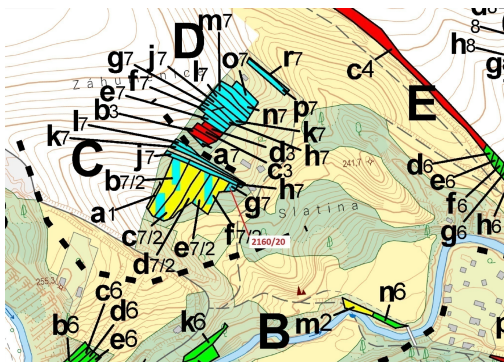

Lesní pozemek o výměře 90 m², podíl 1/1, katastrální území Budkovice, obec Ivančice, obec s rozšířen

66491, Ivančice

8 000 Kč
za nemovitost

Vyřizuje
Call centrum
exdrazby.cz
Tel.: +420 774 740 636
GSM: +420 774 740 636
E-mail:
dotazy@exdrazby.cz

Celková plocha: 90 m²

Druh pozemku: les

POPIS NEMOVITOSTI: Lesní pozemek o výměře 90 m², parcelní číslo 2160/20, podíl 1/1, katastrální území Budkovice, obec Ivančice, obec s rozšířenou působností Ivančice, okres Brno-venkov, Jihomoravský kraj.