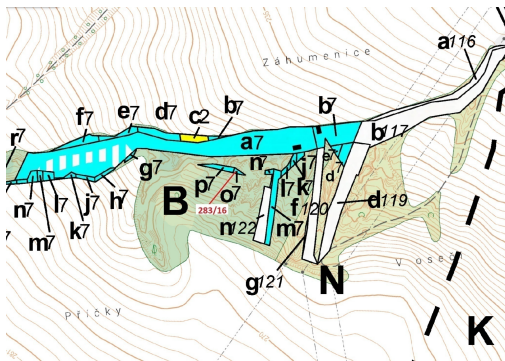

Lesní pozemek o výměře 71 m², podíl 1/1, katastrální území Hrubšice, obec Ivančice, obec s rozšířeno

66491, Ivančice

8 000 Kč
za nemovitost

Vyřizuje
Call centrum
exdražby.cz
Tel.: +420 774 740 636
GSM: +420 774 740 636
E-mail:
dotazy@exdražby.cz

Celková plocha: 71 m²

Druh pozemku: les

POPIS NEMOVITOSTI: Lesní pozemek o výměře 71 m², parcelní číslo 283/16, podíl 1/1, katastrální území Hrubšice, obec Ivančice, obec s rozšířenou působností Ivančice, okres Brno-venkov, Jihomoravský kraj.