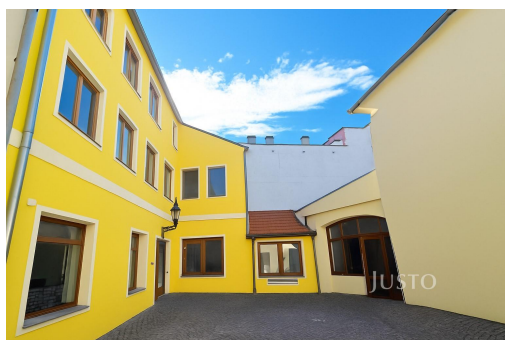

Pronájem restaurace 230 m² , Písek - V Koutě

V Koutě, 39701, Písek

25 000 Kč
za měsíc

Vyřizuje
Markéta Modrová
Tel.: 603 333 375
GSM: 603 882 722
E-mail: modrova@justo.cz

Užitná plocha:	230 m ²	Plocha parcely:	230 m ²
Počet podlaží v domě:		Druh objektu:	cihlová
Stav objektu:	velmi dobrý	Typ zařízení:	Restaurace
Umístění objektu:	centrum obce	Topení:	Jiné
Energetická náročnost:	D - Méně úsporná		

POPIS NEMOVITOSTI: V zastoupení majitele nabízíme k pronájmu restauraci V Koutě v centru města Písek.

Prostory jsou zkolaudovány jako restaurace a nabízejí flexibilní využití dle představ nového nájemce. Restaurace je pronajímána bez vybavení, což umožňuje kompletní realizaci vlastního konceptu a designu.