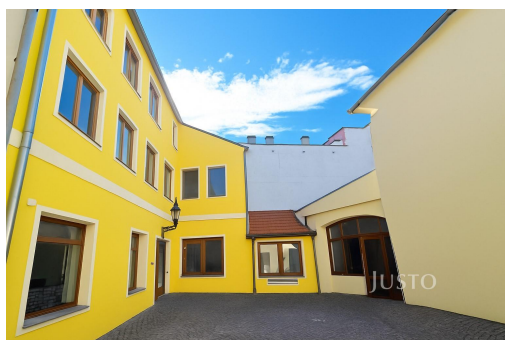

Pronájem restaurace 230 m² , Písek - V Koutě

V Koutě, 39701, Písek

25 000 Kč
za měsíc

Vyřizuje
Markéta Modrová
Tel.: 603 333 375
GSM: 603 882 722
E-mail: modrova@justo.cz

| | | | |
|-------------------------------|--------------------|------------------------|--------------------|
| Užitná plocha: | 230 m ² | Plocha parcely: | 230 m ² |
| Počet podlaží v domě: | | Druh objektu: | cihlová |
| Stav objektu: | velmi dobrý | Typ zařízení: | Restaurace |
| Umístění objektu: | centrum obce | Topení: | Jiné |
| Energetická náročnost: | D - Méně úsporná | | |

POPIS NEMOVITOSTI: V zastoupení majitele nabízíme k pronájmu restauraci V Koutě v centru města Písek.

Prostory jsou zkolaudovány jako restaurace a nabízejí flexibilní využití dle představ nového nájemce. Restaurace je pronajímána bez vybavení, což umožňuje kompletní realizaci vlastního konceptu a designu.