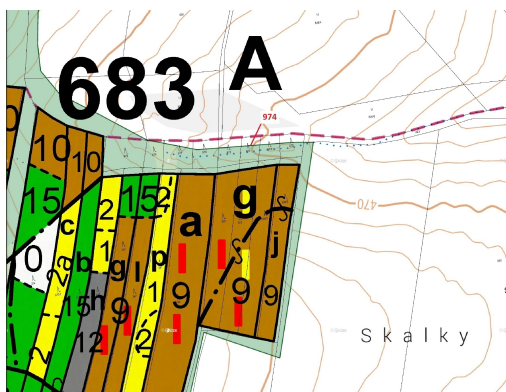

Lesní pozemek o výměře 260 m², podíl 1/1, katastrální území Mokrá u Soběslavi, obec Vesce, obec s ro

39201, Vesce

8 000 Kč
za nemovitost

Vyřizuje
Call centrum
exdrazby.cz
Tel.: +420 774 740 636
GSM: +420 774 740 636
E-mail:
dotazy@exdrazby.cz

Celková plocha: 260 m²

Druh pozemku: les

POPIS NEMOVITOSTI: Lesní pozemek o výměře 260 m², parcelní číslo 974, podíl 1/1, katastrální území Mokrá u Soběslavi, obec Vesce, obec s rozšířenou působností Soběslav, okres Tábor, Jihočeský kraj. Po těžbě.