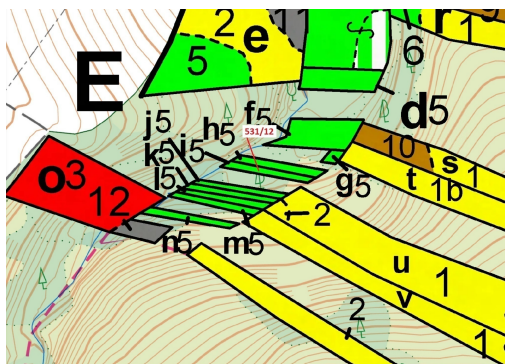

## Lesní pozemek o výměře 281 m<sup>2</sup>, podíl 1/1, katastrální území Mírovka, obec Havlíčkův Brod, obec s roz

58001, Havlíčkův Brod

**8 000 Kč**  
za nemovitost

Vyřizuje  
**Call centrum**  
**exdražby.cz**  
**Tel.:** +420 774 740 636  
**GSM:** +420 774 740 636  
**E-mail:**  
[dotazy@exdražby.cz](mailto:dotazy@exdražby.cz)

**Celková plocha:** 281 m<sup>2</sup>

**Druh pozemku:** les

**POPIS NEMOVITOSTI:** Lesní pozemek o výměře 281 m<sup>2</sup>, parcelní číslo 531/12, podíl 1/1, katastrální území Mírovka, obec Havlíčkův Brod, obec s rozšířenou působností Havlíčkův Brod, okres Havlíčkův Brod, Kraj Vysočina.