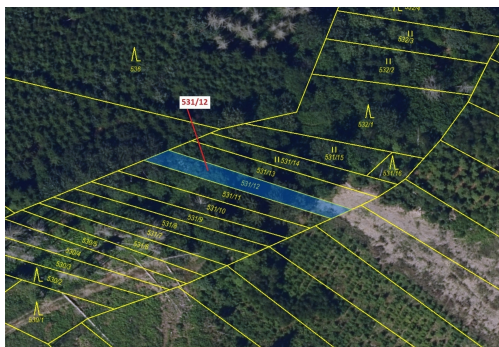

## Lesní pozemek o výměře 281 m<sup>2</sup>, podíl 1/1, katastrální území Mírovka, obec Havlíčkův Brod, obec s roz

58001, Havlíčkův Brod

**8 000 Kč**  
za nemovitost

Vyřizuje  
**Call centrum**  
**exdražby.cz**  
**Tel.:** +420 774 740 636  
**GSM:** +420 774 740 636  
**E-mail:**  
[dotazy@exdražby.cz](mailto:dotazy@exdražby.cz)

**Celková plocha:** 281 m<sup>2</sup>

**Druh pozemku:** les

**POPIS NEMOVITOSTI:** Lesní pozemek o výměře 281 m<sup>2</sup>, parcelní číslo 531/12, podíl 1/1, katastrální území Mírovka, obec Havlíčkův Brod, obec s rozšířenou působností Havlíčkův Brod, okres Havlíčkův Brod, Kraj Vysočina.