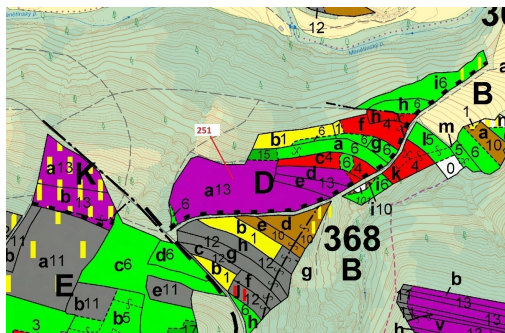

Lesní pozemek o výměře 25 680 m², podíl 1/1, katastrální území Česká Doubravice, obec Manětín, obec

33162, Manětín

396 000 Kč
za nemovitost

Vyřizuje

Call centrum

exdrazby.cz

Tel.: +420 774 740 636

GSM: +420 774 740 636

E-mail:

dotazy@exdrazby.cz

Celková plocha: 25 680 m²

Druh pozemku: les

POPIS NEMOVITOSTI: Lesní pozemek o výměře 25 680 m², parcelní číslo 251, podíl 1/1, katastrální území Česká Doubravice, obec Manětín, obec s rozšířenou působností Kralovice, okres Plzeň-sever, Plzeňský kraj. Částečně po těžbě.