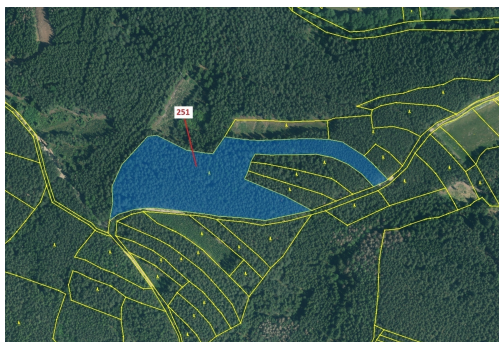

Lesní pozemek o výměře 25 680 m², podíl 1/1, katastrální území Česká Doubravice, obec Manětín, obec

33162, Manětín

396 000 Kč
za nemovitost

Vyřizuje

Call centrum

exdrazby.cz

Tel.: +420 774 740 636

GSM: +420 774 740 636

E-mail:

dotazy@exdrazby.cz

Celková plocha: 25 680 m²

Druh pozemku: les

POPIS NEMOVITOSTI: Lesní pozemek o výměře 25 680 m², parcelní číslo 251, podíl 1/1, katastrální území Česká Doubravice, obec Manětín, obec s rozšířenou působností Kralovice, okres Plzeň-sever, Plzeňský kraj. Částečně po těžbě.