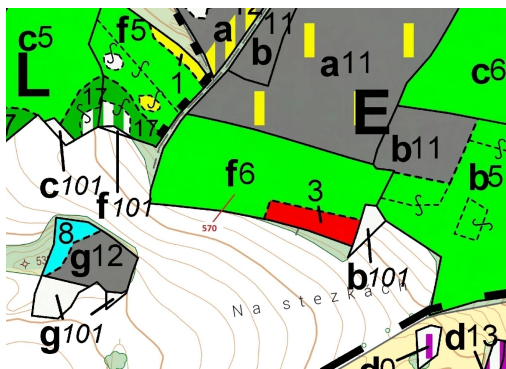

Lesní pozemek o výměře 14 260 m², podíl 1/1, katastrální území Česká Doubravice, obec Manětín, obec

33162, Manětín

335 000 Kč
za nemovitost

Vyřizuje
Call centrum
exdražby.cz
Tel.: +420 774 740 636
GSM: +420 774 740 636
E-mail:
dotazy@exdražby.cz

Celková plocha: 14 260 m²

Druh pozemku: les

POPIS NEMOVITOSTI: Lesní pozemek o výměře 14 260 m², parcelní číslo 570, podíl 1/1, katastrální území Česká Doubravice, obec Manětín, obec s rozšířenou působností Kralovice, okres Plzeň-sever, Plzeňský kraj.