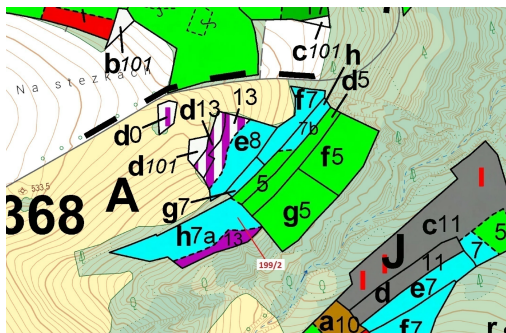

Lesní pozemek o výměře 8 273 m², podíl 1/1, katastrální území Česká Doubravice, obec Manětín, obec s

33162, Manětín

262 000 Kč
za nemovitost

Vyřizuje
Call centrum
exdražby.cz
Tel.: +420 774 740 636
GSM: +420 774 740 636
E-mail:
dotazy@exdražby.cz

Celková plocha: 8 273 m²

Druh pozemku: les

POPIS NEMOVITOSTI: Lesní pozemek o výměře 8 273 m², parcelní číslo 199/2, podíl 1/1, katastrální území Česká Doubravice, obec Manětín, obec s rozšířenou působností Kralovice, okres Plzeň-sever, Plzeňský kraj.