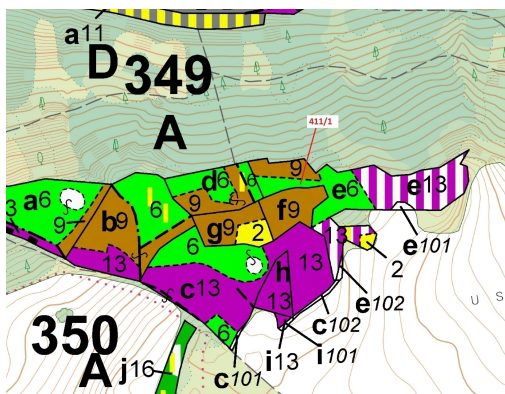

Lesní pozemek o výměře 12 307 m², podíl 1/1, katastrální území Česká Doubravice, obec Manětín, obec

33162, Manětín

190 000 Kč
za nemovitost

Vyřizuje
Call centrum
exdražby.cz
Tel.: +420 774 740 636
GSM: +420 774 740 636
E-mail:
dotazy@exdražby.cz

Celková plocha: 12 307 m²

Druh pozemku: les

POPIS NEMOVITOSTI: Lesní pozemek o výměře 12 307 m², parcelní číslo 411/1, podíl 1/1, katastrální území Česká Doubravice, obec Manětín, obec s rozšířenou působností Kralovice, okres Plzeň-sever, Plzeňský kraj. Částečně po těžbě.