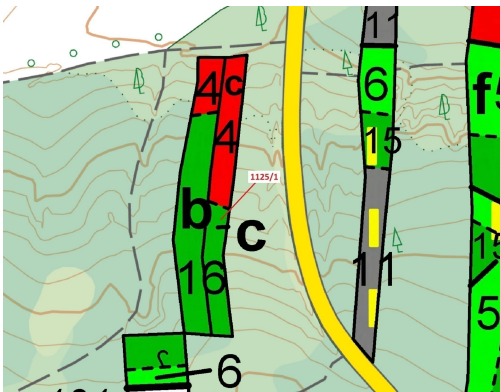

## Lesní pozemek o výměře 1 988 m<sup>2</sup>, podíl 1/1, katastrální území Stvolny, obec Manětín, obec s rozšířen

33162, Manětín

**31 000 Kč**  
za nemovitost

Vyřizuje  
**Call centrum**  
**exdrazby.cz**  
**Tel.:** +420 774 740 636  
**GSM:** +420 774 740 636  
**E-mail:**  
[dotazy@exdrazby.cz](mailto:dotazy@exdrazby.cz)

**Celková plocha:** 1 988 m<sup>2</sup>

**Druh pozemku:** les

**POPIS NEMOVITOSTI:** Lesní pozemek o výměře 1 988 m<sup>2</sup>, parcelní číslo 1125/1, podíl 1/1, katastrální území Stvolny, obec Manětín, obec s rozšířenou působností Kralovice, okres Plzeň-sever, Plzeňský kraj. Částečně po těžbě.