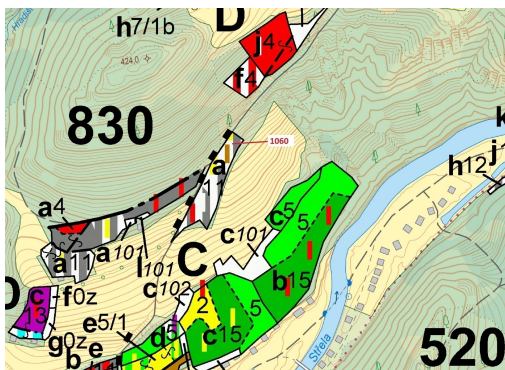

**Lesní pozemek o výměře 1 462 m², podíl 1/1, katastrální území
Horní Hradiště, obec Plasy, obec s roz
33101, Plasy**

35 000 Kč
za nemovitost

Vyřizuje
Call centrum
exdrazby.cz
Tel.: +420 774 740 636
GSM: +420 774 740 636
E-mail:
dotazy@exdrazby.cz

Celková plocha: 1 462 m²

Druh pozemku: les

POPIS NEMOVITOSTI: Lesní pozemek o výměře 1 462 m², parcelní číslo 1060, podíl 1/1, katastrální území Horní Hradiště, obec Plasy, obec s rozšířenou působností Kralovice, okres Plzeň-sever, Plzeňský kraj. Po těžbě.