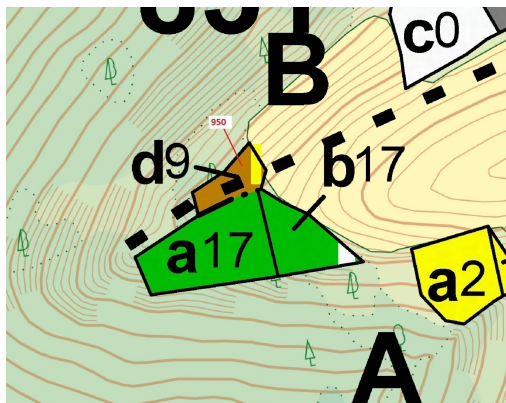

Lesní pozemek o výměře 564 m², podíl 1/1, katastrální území Horní Hradiště, obec Plasy, obec s rozší

33101, Plasy

14 000 Kč
za nemovitost

Vyřizuje
Call centrum
exdražby.cz
Tel.: +420 774 740 636
GSM: +420 774 740 636
E-mail:
dotazy@exdražby.cz

Celková plocha: 564 m²

Druh pozemku: les

POPIS NEMOVITOSTI: Lesní pozemek o výměře 564 m², parcelní číslo 950, podíl 1/1, katastrální území Horní Hradiště, obec Plasy, obec s rozšířenou působností Kralovice, okres Plzeň-sever, Plzeňský kraj. Po těžbě.