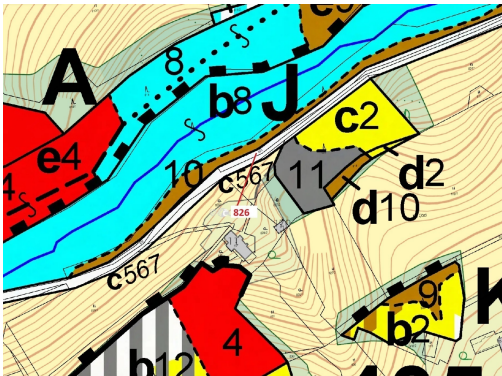

Lesní pozemek o výměře 248 m², podíl 1/1, katastrální území Ohnišov, obec Ohnišov, obec s rozšířenou

51784, Ohnišov

11 000 Kč
za nemovitost

Vyřizuje
Call centrum
exdražby.cz
Tel.: +420 774 740 636
GSM: +420 774 740 636
E-mail:
dotazy@exdražby.cz

Celková plocha: 248 m²

Druh pozemku: les

POPIS NEMOVITOSTI: Lesní pozemek o výměře 248 m², parcelní číslo 826, podíl 1/1, katastrální území Ohnišov, obec Ohnišov, obec s rozšířenou působností Dobruška, okres Rychnov nad Kněžnou, Královéhradecký kraj. Po těžbě.