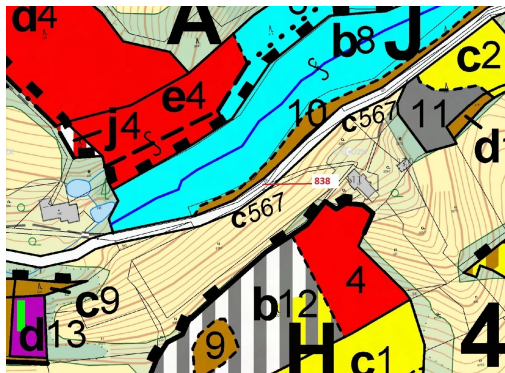

## Lesní pozemek o výměře 72 m<sup>2</sup>, podíl 1/1, katastrální území Ohnišov, obec Ohnišov, obec s rozšířenou

51784, Ohnišov

**9 000 Kč**  
za nemovitost

Vyřizuje  
**Call centrum**  
**exdrazby.cz**  
**Tel.:** +420 774 740 636  
**GSM:** +420 774 740 636  
**E-mail:**  
[dotazy@exdrazby.cz](mailto:dotazy@exdrazby.cz)

**Celková plocha:** 72 m<sup>2</sup>

**Druh pozemku:** les

**POPIS NEMOVITOSTI:** Lesní pozemek o výměře 72 m<sup>2</sup>, parcelní číslo 838, podíl 1/1, katastrální území Ohnišov, obec Ohnišov, obec s rozšířenou působností Dobruška, okres Rychnov nad Kněžnou, Královéhradecký kraj.