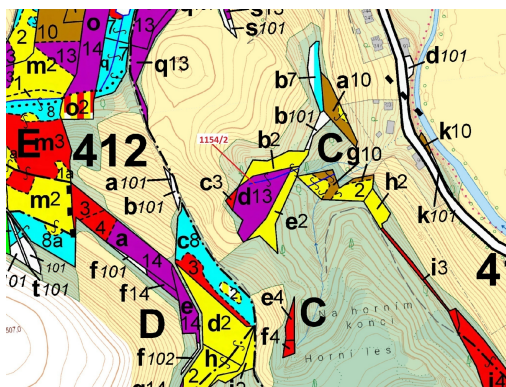

## Lesní pozemek o výměře 3699 m<sup>2</sup>, podíl 1/1, katastrální území Kunčice u Letohradu, obec Letohrad, obe

56451, Letohrad

**60 000 Kč**  
za nemovitost

Vyřizuje  
**Call centrum**  
**exdražby.cz**  
**Tel.:** +420 774 740 636  
**GSM:** +420 774 740 636  
**E-mail:**  
[dotazy@exdražby.cz](mailto:dotazy@exdražby.cz)

**Celková plocha:** 3 699 m<sup>2</sup>

**Druh pozemku:** les

**POPIS NEMOVITOSTI:** Lesní pozemek o výměře 3699 m<sup>2</sup>, parcelní číslo 1154/2, podíl 1/1, katastrální území Kunčice u Letohradu, obec Letohrad, obec s rozšířenou působností Žamberk, okres Ústí nad Orlicí, Pardubický kraj. Po těžbě.