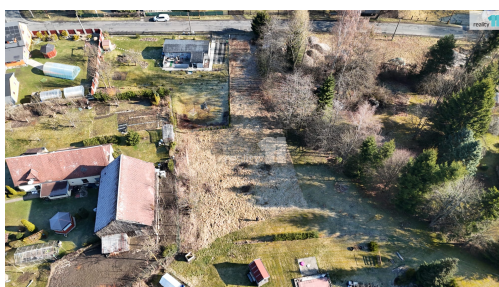

Prodej pozemku, 1153 m², Krásná u Aše

35201, Krásná

2 000 000 Kč
za nemovitost

Vyřizuje

Roman Smáha

Tel.: 728 052 928

GSM: 728 052 928

E-mail:

smaha@reality11.cz

Celková plocha: 1 153 m²

Umístění objektu: klidná část obce

Druh pozemku:

pro bydlení

POPIS NEMOVITOSTI: V exkluzivním zastoupení majitele nabízím k prodeji pozemek o výměře 1 153 m² určený ke komerční výstavbě v obci Krásná u Aše.

Pozemek je v osobním vlastnictví, bez jakýchkoliv staveb a připravený k okamžité realizaci.

Na hranici pozemku je k dispozici elektrická přípojka 230 V.

K pozemku je vydané platné stavební povolení včetně projektové dokumentace na dům - můžete začít stavět bez zbytečných průtahů.

Pro více informací či prohlídku jsem Vám k dispozici. Ev. číslo: 28165.