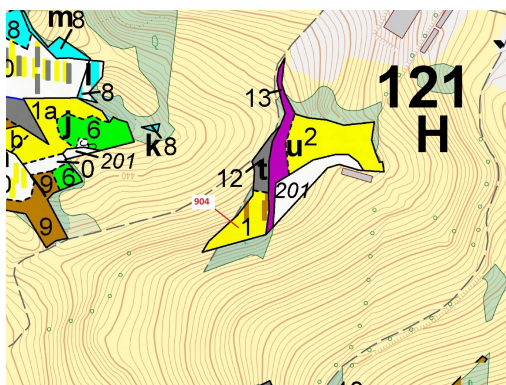

Lesní pozemek o výměře 2 802 m², podíl 1/1, katastrální území Bystrá nad Jizerou, obec Bystrá nad Ji

51301, Bystrá nad Jizerou

54 000 Kč
za nemovitost

Vyřizuje
Call centrum
exdrazby.cz
Tel.: +420 774 740 636
GSM: +420 774 740 636
E-mail:
dotazy@exdrazby.cz

Celková plocha: 2 802 m²

Druh pozemku: les

POPIS NEMOVITOSTI: Lesní pozemek o výměře 2 802 m², parcelní číslo 904, podíl 1/1, katastrální území Bystrá nad Jizerou, obec Bystrá nad Jizerou, obec s rozšířenou působností Semily, okres Semily, Liberecký kraj. Po těžbě.