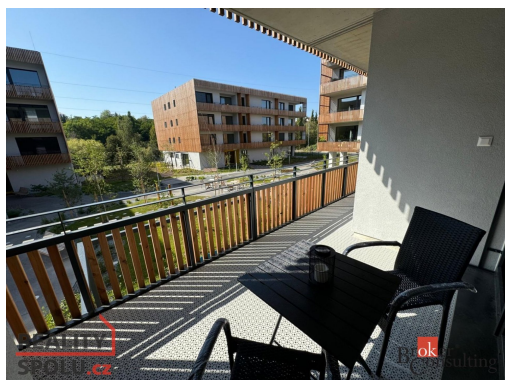

Pronájem, byty/2+kk, 52 m², Kartónová 2843/8, 32600 Plzeň, Plzeň-město [ID 83966]

Kartónová, Plzeň 2-Slovany, Plzeň

21 000 Kč
za měsíc

Vyřizuje
Zákaznická Linka
Tel.: 800100164
GSM: +420 800 100 164
E-mail:
realityspolu@bcas.cz

Dispozice bytu: 2+kk

Počet podlaží v domě: 4

Druh objektu: cihlová

Vlastnictví: osobní

Energetická náročnost: B - Velmi úsporná

Podlaží v domě: 2

Celková podlahová plocha: 52 m²

Stav objektu: novostavba

Umístění objektu: klidná část obce

POPIS NEMOVITOSTI: Pronájem moderního bytu 2KK s velkou terasou v žádané lokalitě Nová papírna. Hledáte ideální bydlení, které spojuje moderní komfort s klidnou a bezpečnou lokalitou? Nabízíme vám k pronájmu krásný byt s dispozicí 2KK o užitné ploše 52 m², který se nachází na druhém nadzemním podlaží v novostavbě na Kartónové ulici, Nová papírna.

Popis nemovitosti:

Tento světlý a prostorný byt je ideální volbou pro jednotlivce, páry nebo malé rodiny, které hledají moderní a pohodlné bydlení. Byt nabízí:

- Prostorný obývací pokoj s kuchyňským koutem: Moderní kuchyňská linka je plně vybavena spotřebiči .
- Ložnice: Komfortní a klidné místo pro odpočinek s dostatkem úložného prostoru.
- Velká terasa: Perfektní pro relaxaci, kde si můžete vychutnávat krásné výhledy a klidné prostředí.
- Novostavba: Moderní design a vysoký standard provedení zajišťují pohodlí a bezproblémové bydlení. K bytu náleží parkovací místo a sklep.