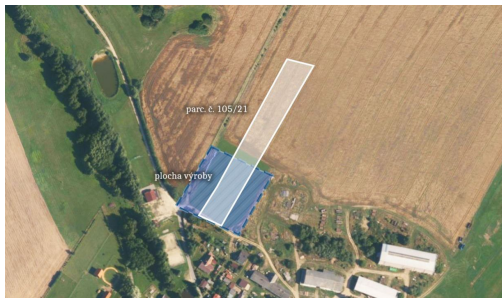

MojePole.cz

Prodej - Pozemky

číslo zakázky: 7608-5

Pozemek, komerční, prodej, Mysletice, Jihlava

58856, Mysletice

1 830 183 Kč
za nemovitost

Vyřizuje

Petr Šmigol

Tel.: +420 730701640

GSM: +420 730701640

E-mail:

smigol@mojepole.cz

Celková plocha: 19 259 m²

Druh pozemku: pro komerční výstavbu

POPIS NEMOVITOSTI: V obci Mysletice nabízím k prodeji dvě parcely, které leží ve stavebním území. Vzhledem k umístění parcel a kombinace plochy výrobní i bydlení se jedná o jedinečnou investiční nabídku. Věřím, že Vás zaujme a v případě dotazů mě neváhejte kontaktovat.

Parcela č. 105/21

- zapsaná na listu vlastnictví 221
- leží při severním okraji města
- prodej do výlučného vlastnictví
- celková výměra pozemku 5 483 m²
- zastavitelná část pozemku cca 2 370 m²
- využití pro objekty skladování, drobné výroby a služeb
- navazuje na zemědělský areál
- přístupnost z cesty

Parcela č. 741

- zapsaná na listu vlastnictví 221
- leží jižně od zástavby obce
- prodej do výlučného vlastnictví
- částečně leží v územní rezervě bydlení