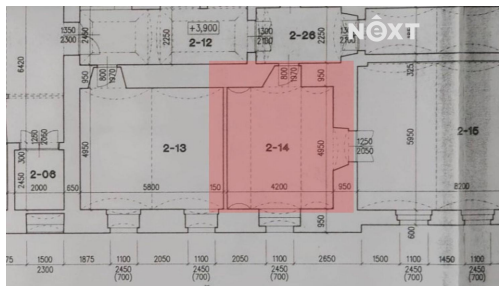

Pronájem komerční Sklady, 22

Sokolská, 43601, Litvínov

2 000 Kč
za měsíc

Vyřizuje
Oldřich Humpolec
GSM: +420 725 173 088
E-mail:
info@nextreality.cz

Celková plocha:	22 m²	Počet podlaží:	4
Druh objektu:	cihlová	Stav objektu:	dobrý
Účel budovy:	Sklad	Umístění objektu:	klidná část obce
Energetická náročnost:	G - Mimořádně nevhodná		

POPIS NEMOVITOSTI: Nabízím k pronájmu bezpečné skladovací prostory střežené kamerovým systémem. K dispozici je nákladní výtah s rampou, elektřina a toalety. Prostory nejsou nevytápěné.

214 - 2. patro: 22 m²
Nájem: 2.000 Kč/měsíc
Kauce: 4.000 Kč
Provize: 5.000 Kč bez DPH

Pro plátce DPH + 21 %

Elektřina je placená jednou ročně dle spotřeby nájemníka. Pro komunikaci uvádějte evidenční číslo zakázky N117157.