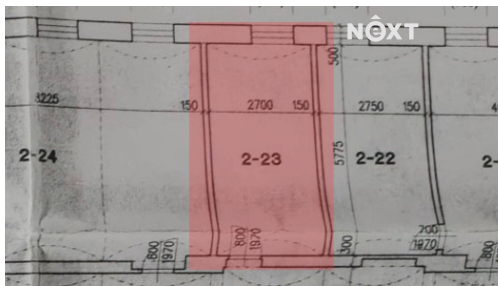

Pronájem komerční Sklady, 16

Sokolská, 43601, Litvínov

1 500 Kč
za měsíc

Vyřizuje
Oldřich Humpolec
GSM: +420 725 173 088
E-mail:
info@nextreality.cz

Celková plocha:	16 m²	Počet podlaží:	4
Druh objektu:	cihlová	Stav objektu:	dobrý
Účel budovy:	Sklad	Umístění objektu:	klidná část obce
Energetická náročnost:	G - Mimořádně nevhodná		

POPIS NEMOVITOSTI: Nabízím k pronájmu bezpečné skladovací prostory střežené kamerovým systémem. K dispozici je nákladní výtah s rampou, elektřina a toalety. Prostory nejsou nevytápěné.

223 - 2. patro: 16 m²
Nájem: 1.500 Kč/měsíc
Kauce: 3.000 Kč
Provize: 5.000 Kč bez DPH

Pro plátce DPH + 21 %

Elektřina je placená jednou ročně dle spotřeby nájemníka. Pro komunikaci uvádějte evidenční číslo zakázky N117156.