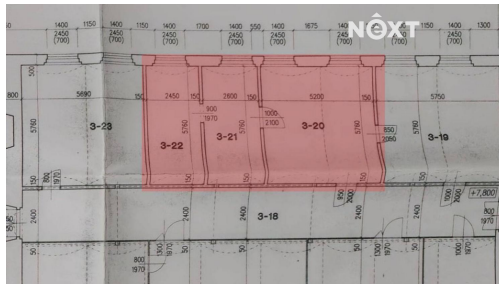

Pronájem komerční Sklady, 60^{m²}

Sokolská, 43601, Litvínov

5 000 Kč
za měsíc

Vyřizuje
Oldřich Humpolec
GSM: +420 725 173 088
E-mail:
info@nextreality.cz

Celková plocha:	60 m²	Počet podlaží:	4
Druh objektu:	cihlová	Stav objektu:	dobrý
Účel budovy:	Sklad	Umístění objektu:	klidná část obce
Energetická náročnost:	G - Mimořádně nehospodárná		

POPIS NEMOVITOSTI: Nabízím k pronájmu bezpečné skladovací prostory strážené kamerovým systémem. K dispozici je nákladní výtah s rampou, elektřina a toalety. Prostory nejsou nevytápěné.

322 - 3. patro: 60 m²
Nájem: 5.000 Kč/měsíc
Kauce: 5.000 Kč
Provize: 5.000 Kč bez DPH

Pro plátce DPH + 21 %

Elektřina je placená jednou ročně dle spotřeby nájemníka. Pro komunikaci uvádějte evidenční číslo zakázky N117158.