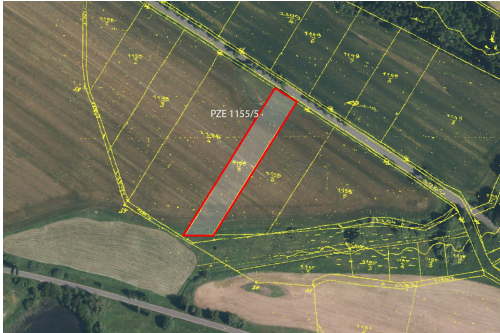

MojePole.cz

Prodej - Pozemky

číslo zakázky: 9420

Louka, prodej, Novotníky, Prádlo, Plzeň jih

33501, Prádlo

886 704 Kč
za nemovitost

Vyřizuje

Veronika Škabroudová

Tel.: +420 779998118

GSM: +420 779998118

E-mail:

skabroudova@mojepole.cz

Celková plocha: 22 736 m²

Druh pozemku: trvalý travní porost

POPIS NEMOVITOSTI: V katastrálních územích Klášter u Nepomuka, Novotníky a Prádlo nabízím k prodeji soubor zemědělských pozemků ve výlučném vlastnictví.

Katastrální území Klášter u Nepomuka, celková výměra 5 603 m²

-> parc. č. 1155/6, PZE 1155/5 (LV 408)

Katastrální území Novotníky, celková výměra 11 045 m²

-> parc. č. 280, 282/1, 287, 308/6, 351 (LV 384)

Katastrální území Prádlo, celková výměra 6 088 m²

-> parc. č. 154/43 (LV 372)

Pokud máte zájem nebo dotazy, neváhejte mě kontaktovat na uvedeném telefonním čísle nebo e mailové adrese.

Majitel si vyhrazuje právo vybrat kupujícího na základě nabídky.