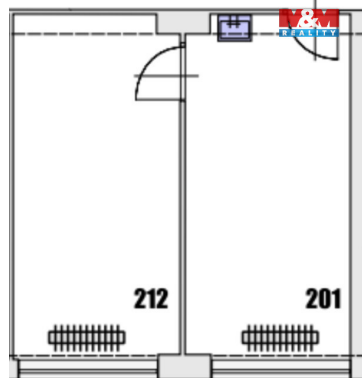

Pronájem kancelářského prostoru, 34 m², Benešov, ul. Žižkova

Žižkova, 25601, Benešov

5 013 Kč

za měsíc

+ DPH + poplatky za služby + kauce + provize RK

Vyřizuje

Berková Andrea

Tel.: 800 100 446

GSM: 296 399 006

E-mail: info@mmreality.cz

Plocha kanceláří: 34 m²

Stav objektu: velmi dobrý

Umístění objektu: centrum obce

Druh objektu: cihlová

Druh prostor: Kanceláře

Energetická náročnost: G - Mimořádně nevhodná

POPIS NEMOVITOSTI: Pronájem pěkné kanceláře přímo v centru Benešova u Prahy s výhledem na autobusové nádraží. Prostor se skládá ze 2 místností, v jedné je umyvadlo. Nachází se v 1. patře budovy s recepcí a ostrahou. Kolem budovy je vícero možností parkování včetně blízkého parkovacího domu (cca 100m). Volné ihned.