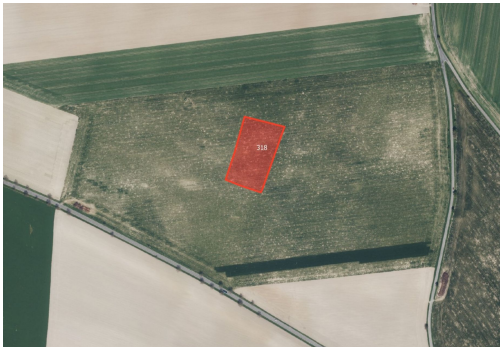

MojePole.cz

Prodej - Pozemky

číslo zakázky: 9416

Zemědělská půda, prodej, Chrast, Chrudim

53851, Chrast

741 839 Kč
za nemovitost

Vyřizuje

Lucie Čermáková

Tel.: +420 730779166

GSM: +420 730779166

E-mail:

cermakova@mojepole.cz

Celková plocha: 15 140 m²

Druh pozemku: zemědělská

POPIS NEMOVITOSTI: V katastrálních územích Chrast, Podlažice, Rosice u Chrasti a Řestoky nabízím k prodeji vlastnictví na zemědělských pozemcích.

Katastrální území Chrast

- -> parc. č. 640 (LV 569)
- -> celková výměra 2 747 m²
- -> výměra určená k prodeji 458 m²

Katastrální území Podlažice

- -> parc. č. 472/1 (LV 148)
- -> celková výměra 5 110 m²
- -> výměra určená k prodeji 1 703 m²

Katastrální území Rosice u Chrasti,

- -> parc. č. 544/24 (LV 761)
- -> parc. č. 557/2 (LV 74)
- -> parc. č. 564/38, 564/47, 815, 880, 915, 1012/1, 1013/1 (LV 325)