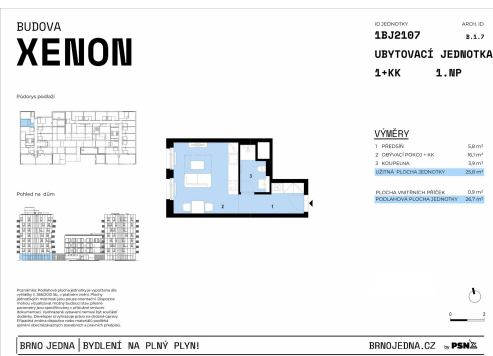

Prodej bytu 1+kk 26 m², Brno-střed

Plynářenská, 60200, Brno-střed, Brno

4 310 000 Kč
za nemovitost