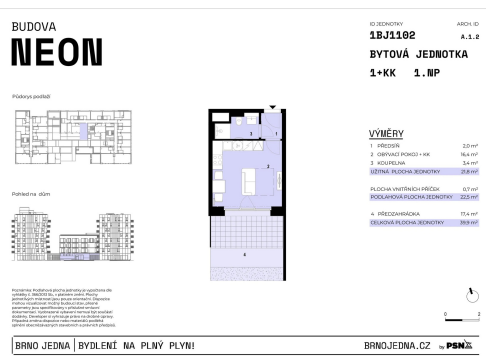

Prodej bytu 1+kk 22 m², Brno-střed

Plynárenská, 60200, Brno-střed, Brno

4 470 000 Kč
za nemovitost