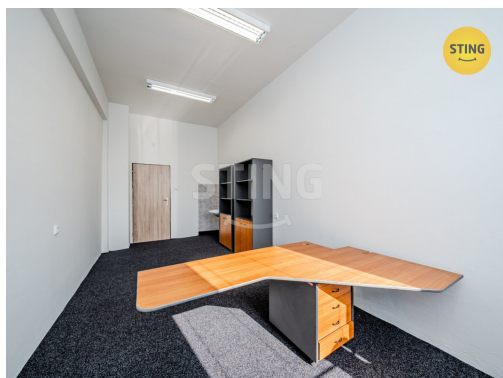

Pronájem - Komerční prostory

číslo zakázky: 135117

Pronájem kanceláře od 13 m²

Paskovská, Hrabová, Ostrava

190 Kč
za m²/měsíc

Vyřizuje
Karolína Mintělová
Tel.: 800 10 30 10
GSM: 800 10 30 10
E-mail:
zakaznický.servis@rksting.cz

Plocha kanceláří: 13 m²
Stav objektu: dobrý

Druh objektu: cihlová
Druh prostor: Kanceláře

POPIS NEMOVITOSTI: Nabízíme k pronájmu kancelářské prostory situované ve třípatrové administrativní budově s výborným dopravním napojením na ulici Místecká (D56). K dispozici je sociální zázemí, dostatek denního světla a příjemné pracovní prostředí.

Areál nabízí vysoký standard bezpečnosti i komfortu pro nájemce. Zajištěna je nepřetržitá ostraha 24/7/365, kamerový systém a kontrolovaný vstup přes vrátnici, což přispívá k maximální ochraně majetku. K dispozici jsou také rozsáhlé parkovací kapacity.

Významná konkurenční výhoda - velmi nízké náklady na vytápění. Jedním z největších benefitů areálu jsou mimořádně výhodné ceny tepla. Teplo je dodáváno za zvýhodněných podmínek přímo od výrobce, což znamená výrazně nižší provozní náklady na vytápění.

Další výhodou je možnost rozšíření pronajatých prostor v rámci areálu, což poskytuje flexibilitu pro budoucí růst společnosti.

Cena a poskytované služby:
Nájemné: 190 Kč/m²/měsíc bez DPH + energie dle skutečné spotřeby