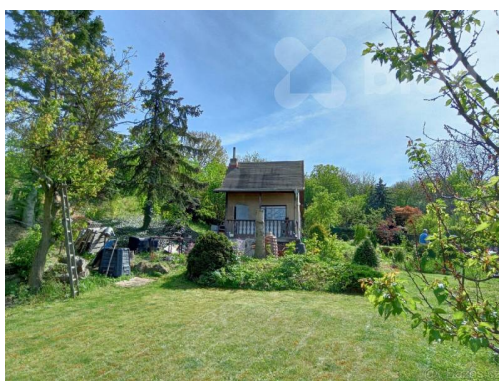

Prodej chaty, 32 m², Bílina - Pražské Předměstí

41801, Pražské Předměstí, Bílina

1 500 000 Kč
za nemovitost

Cena včetně právního
servisu a provize RK

Vyřizuje

František Maráček

Tel.: 774 110 007

GSM: 774 110 007

E-mail: info@bidli.cz

Zastavěná plocha: 17 m²

Plocha parcely: 708 m²

Stav objektu: dobrý

Umístění objektu: okraj obce

Užitná plocha: 32 m²

Druh objektu: cihlová

Počet podlaží v objektu: 3

Energetická náročnost: G - Mimořádně
nehospodárná

POPIS NEMOVITOSTI: Představte si vlastní kousek přírody, kam můžete kdykoli utéct.

Zahrada o 1 151 m² v Bílině - Pražském předměstí nabízí přesně to. Váš vlastní pozemek 708 m² k tomu 443 m² pronajatých od obce, a uprostřed toho všeho malá zděná chatka - podsklepená, s útulným podkrovím, ideální pro víkendové přespání.

Na pozemku je užitková voda, vlastní studna a pitná voda je jen pár kroků.

Ať už chcete pěstovat, odpočívat, nebo si vytvořit vlastní zelený svět, tohle místo má obrovský potenciál.