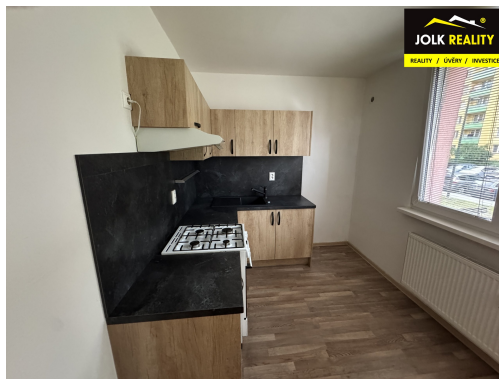

Sleva - Prodej bytu 2+1 59 m², Opava

Liptovská, Opava (nečleněná část města), Opava

3 695 000 Kč
za nemovitost

Vyřizuje
Nikola SUKENÍKOVÁ,
DiS.
Tel.: 602 557 767
GSM: +420 734 799 262
E-mail:
sukenikova@jolkreality.cz

Dispozice bytu:	2+1	Podlaží v domě:	1
Počet podlaží v domě:	1	Celková podlahová plocha:	59 m²
Druh objektu:	cihlová	Stav objektu:	dobrý
Vlastnictví:	osobní	Energetická náročnost:	C - Úsporná

POPIS NEMOVITOSTI: Nabízím Vám byt s novým sprchovým koutem včetně umyvadlové skříňky a dlažby. Byt 2+1 s balkonem v lokalitě Liptovská v Opavě nabízí ideální příležitost k bydlení pro jednotlivce nebo malé rodiny. S užitnou plochou 59 m² a dobrým stavem objektu se jedná o pohodlné a útulné bydlení. Byt se nachází v cihlové budově na 1. podlaží. Světlé a prostorné místnosti poskytují dostatek prostoru pro vaše potřeby. Kuchyň má novou pracovní desku včetně skříněk. V bytě je balkon, který je situovaný do klidně části ulice. Byt je již nově vymalovaný a vyklizený. V blízkosti se nachází veškerá občanská vybavenost, obchody, restaurace a zastávka MHD. Tato nemovitost je skvělou investicí do vaší budoucnosti. Nezmeškejte tuto jedinečnou příležitost a domluvte si prohlídku ještě dnes!