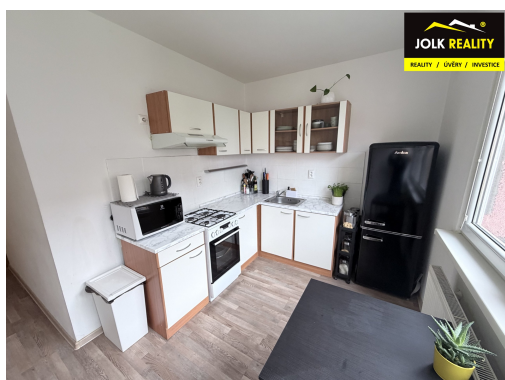

Prodej bytu 2+1 59 m², Opava

Liptovská, Opava (nečleněná část města), Opava

3 850 000 Kč
za nemovitost

Vyřizuje
Nikola SUKENÍKOVÁ,
DiS.
Tel.: 602 557 767
GSM: +420 734 799 262
E-mail:
sukenikova@jolkreality.cz

Dispozice bytu:	2+1	Podlaží v domě:	1
Počet podlaží v domě:	1	Celková podlahová plocha:	59 m²
Druh objektu:	cihlová	Stav objektu:	dobrý
Vlastnictví:	osobní	Energetická náročnost:	C - Úsporná

POPIS NEMOVITOSTI: Byt 2+1 s balkonem v lokalitě Liptovská v Opavě nabízí ideální příležitost k bydlení pro jednotlivce nebo malé rodiny. S užitnou plochou 59 m² a dobrým stavem objektu se jedná o pohodlné a útulné bydlení. Byt se nachází v cihlové budově na 1. podlaží. Světlé a prostorné místnosti poskytují dostatek prostoru pro vaše potřeby. V bytě je balkon, který je situovaný do klidné části ulice. Byt bude nově vymalovaný, bez nábytku. V blízkosti se nachází veškerá občanská vybavenost, obchody, restaurace a zastávka MHD. Tato nemovitost je skvělou investicí do vaší budoucnosti. Nezmeškejte tuto jedinečnou příležitost a domluvte si prohlídku ještě dnes!