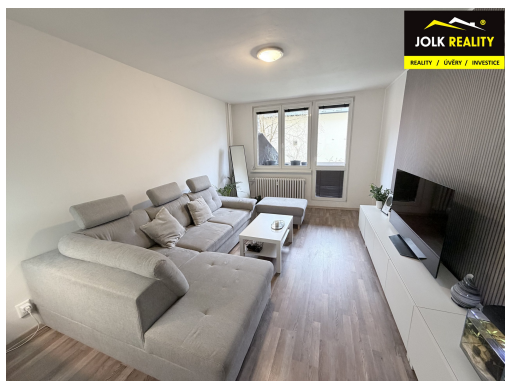

Prodej bytu 2+1 59 m², Opava

Liptovská, Opava (nečleněná část města), Opava

3 850 000 Kč
za nemovitost

Vyřizuje
Nikola SUKENÍKOVÁ,
DiS.
Tel.: 602 557 767
GSM: +420 734 799 262
E-mail:
sukenikova@jolkreality.cz

Dispozice bytu:	2+1	Podlaží v domě:	1
Počet podlaží v domě:	1	Celková podlahová plocha:	59 m²
Druh objektu:	cihlová	Stav objektu:	dobrý
Vlastnictví:	osobní	Energetická náročnost:	C - Úsporná

POPIS NEMOVITOSTI: Byt 2+1 s balkonem v lokalitě Liptovská v Opavě nabízí ideální příležitost k bydlení pro jednotlivce nebo malé rodiny. S užitnou plochou 59 m² a dobrým stavem objektu se jedná o pohodlné a útulné bydlení. Byt se nachází v cihlové budově na 1. podlaží. Světlé a prostorné místnosti poskytují dostatek prostoru pro vaše potřeby. V bytě je balkon, který je situovaný do klidné části ulice. Byt bude nově vymalovaný, bez nábytku. V blízkosti se nachází veškerá občanská vybavenost, obchody, restaurace a zastávka MHD. Tato nemovitost je skvělou investicí do vaší budoucnosti. Nezmeškejte tuto jedinečnou příležitost a domluvte si prohlídku ještě dnes!