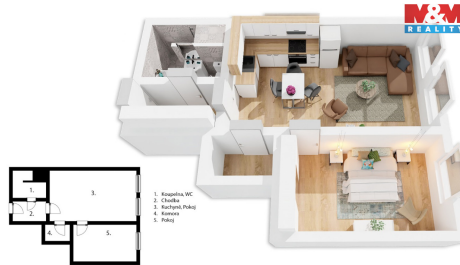

Pronájem, byt 2+kk, 41 m², Praha 10, ul. Hostivařská

Hostivařská, 10200, Praha 15, Praha

19 000 Kč

za měsíc

Kauce 21000,- + provize
RK

Vyřizuje

Inneman Martin

Tel.: 800 100 446

GSM: 296 399 006

E-mail: info@mmreality.cz

Dispozice bytu: 2+kk

Počet podlaží v domě: 9

Druh objektu: panelová

Umístění objektu: klidná část obce

Podlaží v domě: 4

Celková podlahová plocha: 41 m²

Stav objektu: po rekonstrukci

Energetická náročnost: G - Mimořádně
nehospodárná

POPIS NEMOVITOSTI: V zastoupení majitele nabízíme k pronájmu útulný byt o dispozici 2+kk a podlahové ploše 41 m², situovaný ve 4. podlaží domu s výtahem.

Byt prošel celkovou kvalitní rekonstrukcí a nabízí příjemné bydlení s výhledem do zeleně. Z obou obytných místností je otevřený výhled do přírody, který zajišťuje klidnou atmosféru.

Dispozice bytu zahrnuje obývací pokoj s kuchyňským koutem, ložnici, předsíň s úložnými prostory a koupelnu se sprchovým koutem, toaletou a pračkou. V ložnici jsou k dispozici vestavěné skříně.

Kuchyňská linka je plně vybavena spotřebiči (lednice, plynový sporák s elektrickou troubou, digestoř).

? Lokalita:

V blízkosti domu se nachází oblíbené přírodní lokality jako Lesopark Hostivař a Hostivařská přehrada, které nabízejí široké možnosti pro relaxaci i sportovní aktivity.

Výhodou je také bezplatné parkování v okolí domu, jelikož se jedná o jednu z mála částí Prahy bez modrých zón.

Byt je ideální pro jednotlivce nebo pár hledající klidné bydlení v blízkosti přírody.