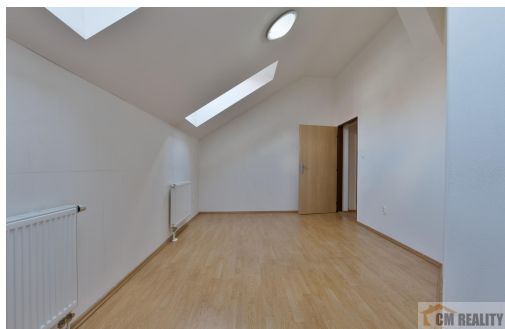

Pronájem mezonetového bytu 2+kk, ul. Valchařská

Valchařská, 61400, Brno-sever, Brno

17 000 Kč

za měsíc

+ energie

Vyřizuje

Ing. Jakub Adamec

Tel.: +420 724093887

GSM: +420 724093887

E-mail:

jakub.adamec@email.cz

Dispozice bytu:	2+kk	Podlaží v domě:	3
Počet podlaží v domě:	3	Celková podlahová plocha:	72 m²
Druh objektu:	cihlová	Stav objektu:	velmi dobrý
Vlastnictví:	osobní	Umístění objektu:	rušná část obce
Doprava:	MHD	Topení:	Ústřední - plynové
Energetická náročnost:	C - Úsporná		

POPIS NEMOVITOSTI: Nabízím k pronájmu prostorný a velmi zajímavě řešený byt 2+kk s mezonetem, o celkové užitné ploše 68 m and sup2;, z toho 18,5 m and sup2; tvoří mezonetové patro. Byt se nachází ve 2. patře menšího bytového domu na ulici Valchařská, BrnoHusovice. V domě jsou pouze tři bytové jednotky, což zajišťuje klidné a příjemné bydlení.

Dispozice a vybavení

- obývací pokoj s kuchyňským koutem
- plynový sporák, digestoř
- mezonetové patro (18,5 m and sup2;) vhodné jako pracovna nebo ložnice
- koupelna se sprchovým koutem, umyvadlovou skříňkou a WC
- plastová okna
- vytápění a ohřev vody centrální

Za domem je malá společná zahrádka, kterou mohou nájemníci využívat.

Náklady na bydlení