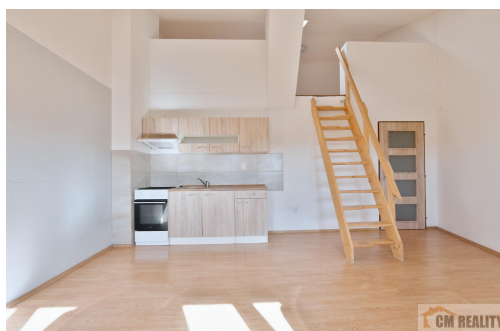

Pronájem mezonetového bytu 2+kk, ul. Valchařská

Valchařská, 61400, Brno-sever, Brno

17 000 Kč

za měsíc

+ energie

Vyřizuje

Ing. Jakub Adamec

Tel.: +420 724093887

GSM: +420 724093887

E-mail:

jakub.adamec@email.cz

Dispozice bytu:	2+kk	Podlaží v domě:	3
Počet podlaží v domě:	3	Celková podlahová plocha:	72 m²
Druh objektu:	cihlová	Stav objektu:	velmi dobrý
Vlastnictví:	osobní	Umístění objektu:	rušná část obce
Doprava:	MHD	Topení:	Ústřední - plynové
Energetická náročnost:	C - Úsporná		

POPIS NEMOVITOSTI: Nabízím k pronájmu prostorný a velmi zajímavě řešený byt 2+kk s mezonetem, o celkové užitné ploše 68 m and sup2;, z toho 18,5 m and sup2; tvoří mezonetové patro. Byt se nachází ve 2. patře menšího bytového domu na ulici Valchařská, BrnoHusovice. V domě jsou pouze tři bytové jednotky, což zajišťuje klidné a příjemné bydlení.

Dispozice a vybavení

- obývací pokoj s kuchyňským koutem
- plynový sporák, digestoř
- mezonetové patro (18,5 m and sup2;) vhodné jako pracovna nebo ložnice
- koupelna se sprchovým koutem, umyvadlovou skříňkou a WC
- plastová okna
- vytápění a ohřev vody centrální

Za domem je malá společná zahrádka, kterou mohou nájemníci využívat.

Náklady na bydlení