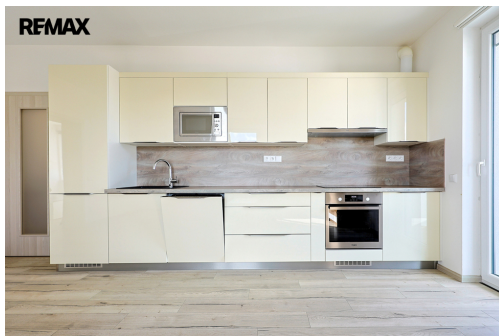

Pronájem bytu 2+kk v Plzni - Litice, ulice Vysoká

Vysoká, Plzeň 6-Litice, Plzeň

19 000 Kč

za měsíc

+ energie a služby, provize
RK činí 22.990 Kč

Vyřizuje

Lenka Davidová

Tel.: +420 377 422 427

GSM: +420734527150

E-mail:

lenka.davidova@re-max.cz

Dispozice bytu:	2+kk	Podlaží v domě:	53
Počet podlaží v domě:	4	Celková podlahová plocha:	53 m²
Druh objektu:	cihlová	Stav objektu:	velmi dobrý
Vlastnictví:	osobní	Balkón:	6 m²
Sklep:	1 m²	Umístění objektu:	klidná část obce
Plyn:	Plynovod	Odpad:	Kanalizace
Energetická náročnost:	B - Velmi úsporná		

POPIS NEMOVITOSTI: Předmětem pronájmu je bytová jednotka v osobním vlastnictví o dispozici 2+kk s balkónem (cca 6,87m²), nacházející se v Plzni - Litice, Rezidence Vyhlídka. Bytová jednotka o výměře (cca 53,49m²), je situována v 2.NP cihlového bytového domu s výtahem. K bytové jednotce přináleží sklep (1,8 m²).

Byt je členěn na obývací pokoj s kuchyní (cca 26,73m²), pokoj (cca 13,80m²), předsíň (cca 5,4m²), koupelnu s toaletou (cca 5,76m²).

Vybavení bytové jednotky: lednice s mrazákem, el. trouba, myčka, indukční varná deska, mikrovlnná trouba, komínová digestoř, pračka. Byt disponuje nadstandardním designem (plovoucí podlahy, zárubně, dveře).

Jedná se o novostavbu, která je v atraktivní a klidné lokalitě s dobrou dostupností do centra.