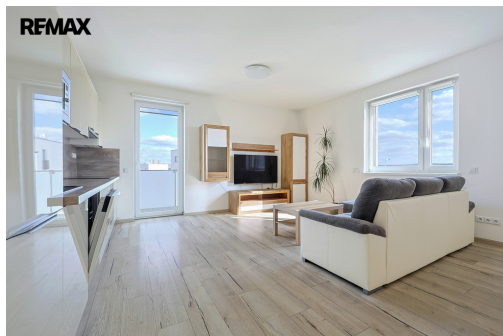

Pronájem bytu 2+kk v Plzni - Litice, ulice Vysoká

Vysoká, Plzeň 6-Litice, Plzeň

19 000 Kč

za měsíc

+ energie a služby, provize
RK činí 22.990 Kč

Vyřizuje

Lenka Davidová

Tel.: +420 377 422 427

GSM: +420734527150

E-mail:

lenka.davidova@re-max.cz

Dispozice bytu:	2+kk	Podlaží v domě:	53
Počet podlaží v domě:	4	Celková podlahová plocha:	53 m²
Druh objektu:	cihlová	Stav objektu:	velmi dobrý
Vlastnictví:	osobní	Balkón:	6 m²
Sklep:	1 m²	Umístění objektu:	klidná část obce
Plyn:	Plynovod	Odpad:	Kanalizace
Energetická náročnost:	B - Velmi úsporná		

POPIS NEMOVITOSTI: Předmětem pronájmu je bytová jednotka v osobním vlastnictví o dispozici 2+kk s balkónem (cca 6,87m²), nacházející se v Plzni - Litice, Rezidence Vyhlídka. Bytová jednotka o výměře (cca 53,49m²), je situována v 2.NP cihlového bytového domu s výtahem. K bytové jednotce přináleží sklep (1,8 m²).

Byt je členěn na obývací pokoj s kuchyní (cca 26,73m²), pokoj (cca 13,80m²), předsíň (cca 5,4m²), koupelnu s toaletou (cca 5,76m²).

Vybavení bytové jednotky: lednice s mrazákem, el. trouba, myčka, indukční varná deska, mikrovlnná trouba, komínová digestoř, pračka. Byt disponuje nadstandardním designem (plovoucí podlahy, zárubně, dveře).

Jedná se o novostavbu, která je v atraktivní a klidné lokalitě s dobrou dostupností do centra.