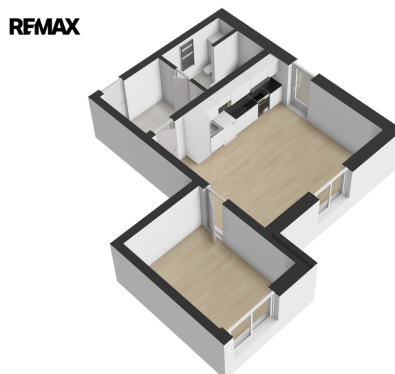

Pronájem bytu 2+kk v Plzni - Litice, ulice Vysoká

Vysoká, Plzeň 6-Litice, Plzeň

19 000 Kč

za měsíc

+ energie a služby, provize
RK činí 22.990 Kč

Vyřizuje

Lenka Davidová

Tel.: +420 377 422 427

GSM: +420734527150

E-mail:

lenka.davidova@re-max.cz

Dispozice bytu:	2+kk	Podlaží v domě:	53
Počet podlaží v domě:	4	Celková podlahová plocha:	53 m²
Druh objektu:	cihlová	Stav objektu:	velmi dobrý
Vlastnictví:	osobní	Balkón:	6 m²
Sklep:	1 m²	Umístění objektu:	klidná část obce
Plyn:	Plynovod	Odpad:	Kanalizace
Energetická náročnost:	B - Velmi úsporná		

POPIS NEMOVITOSTI: Předmětem pronájmu je bytová jednotka v osobním vlastnictví o dispozici 2+kk s balkónem (cca 6,87m²), nacházející se v Plzni - Litice, Rezidence Vyhlídka. Bytová jednotka o výměře (cca 53,49m²), je situována v 2.NP cihlového bytového domu s výtahem. K bytové jednotce přináleží sklep (1,8 m²).

Byt je členěn na obývací pokoj s kuchyní (cca 26,73m²), pokoj (cca 13,80m²), předsíň (cca 5,4m²), koupelnu s toaletou (cca 5,76m²).

Vybavení bytové jednotky: lednice s mrazákem, el. trouba, myčka, indukční varná deska, mikrovlnná trouba, komínová digestoř, pračka. Byt disponuje nadstandardním designem (plovoucí podlahy, zárubně, dveře).

Jedná se o novostavbu, která je v atraktivní a klidné lokalitě s dobrou dostupností do centra.