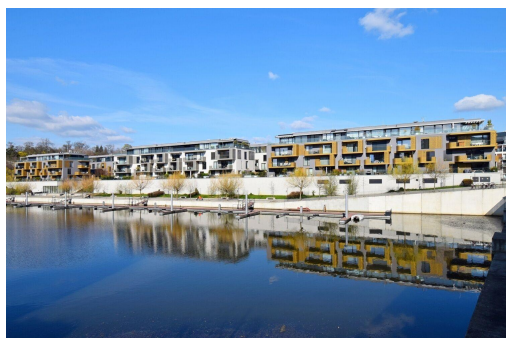

Sklepní prostor u metra Palmovka, Praha 8 - Libeň

Smrčková, 18000, Praha 8, Praha

Rezervace

Vyřizuje

Jan Schicker

Tel.: 222 253 727

GSM: 603 279 262

E-mail:

schicker@zitareality.cz

Počet podlaží v domě:	6
Stav objektu:	velmi dobrý
Komunikace:	betonová
Energetická náročnost:	B - Velmi úsporná

Druh objektu:	cihlová
Umístění objektu:	klidná část obce
Elektrina:	Elektro - 230 V

POPIS NEMOVITOSTI: Nabízím prostorný sklep na skladování v uzavřeném areálu DOCK - vjezd z ulice Menclova. Jedná se o čistý a suchý sklep v novostavbě. Objekt i celý areál je střežen 24h kamerovým systémem. Pohodlný přístup do objektu přes mobilní aplikaci, je možné přijet autem až ke sklepu. Vhodné např. i k uskladnění dražších kol či hodnotnějších věcí, případně je možné též instalovat regálový systém pro efektivní využití prostoru. Nachází se v docházkové vzdálenosti METRA a TRAM PALMOVKA či zastávky TRAM Libeňský most). K dispozici ihned.