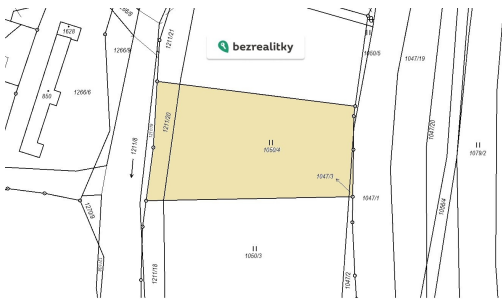

Prodej pozemku 2.010 m²

V Drahách, 76326, Luhačovice

3 960 000 Kč
za nemovitost

Vyřizuje
Bezrealitky s.r.o
GSM: +420 226 254 111
E-mail:
inzerce@bezrealitky.cz

Celková plocha: 2 010 m²

Druh pozemku: pro bydlení

POPIS NEMOVITOSTI: Tento pozemek v lázeňském městě Luhačovice je ideální příležitostí pro ty, kdo hledají atraktivní lokalitu s klidem a soukromím.

Stavební pozemek o výměře 2010 m² je orientovaný na západ a díky své velikosti a šířce umožňuje i rozdělení na dvě samostatné parcely. Nabízí nádherné výhledy do přírody a dostatek prostoru pro rodinné bydlení v klidné lokalitě, kde zatím není velká zástavba.

Na pozemek je zajištěn přístup z veřejné komunikace a je zde k dispozici elektřina. Voda a odpadní hospodářství se v této části Luhačovic řeší standardně individuálně - vrtem a domovní ČOV, což je běžné řešení u okolních novostaveb.

Prodej probíhá bez realitní kanceláře, přímo od majitele. Profesionální kupní smlouva a bezpečná advokátní úschova jsou zajištěny.

V případě zájmu o více informací nás neváhejte kontaktovat. Tato nemovitost je určena výhradně přímým zájemcům o koupi. Na inzerát můžete také reagovat přímo na webu Bezrealitky.